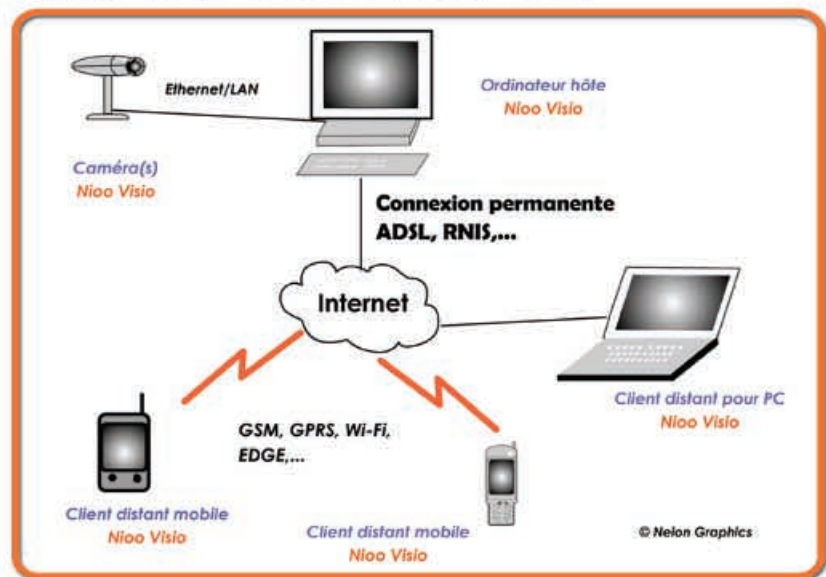

## Visualiser à distance, à volonté !

Dernier né de la gamme Nioo, Nioo Visio® est un logiciel conçu pour des besoins de surveillance ou d'observation ponctuelles de biens, de locaux, de proches ou de processus.

Au travers d'un navigateur Internet, il permet de visualiser depuis un PDA ou un téléphone mobile Smartphone... et même de prendre des photos à distance !

Une formule de visualisation distante économique et performante pour se connecter à volonté, 24h/24, 7 jours sur 7, à une ou plusieurs caméras.

**Voir, en direct**

**Zoomer sur un détail**

**Prendre une photo à distance d'un simple clic**

Rouen, Samedi 16 h

Nice, 16 h

**Où que vous soyez, en temps réel !**

Une excellente qualité d'images

Un coût d'exploitation parfaitement maîtrisé

# SPECIFICATIONS TECHNIQUES

- Connexion à un nombre illimité de caméras\* compatibles Nioo Visio (fixe ou Pan/Tilt/Zoom\*\*)
- Installation du logiciel via CD Rom sur PC hôte
- Installation des clients distants via CD Rom (poste fixe, ordinateur portable) ou via liaison USB (PDA, Smartphone)
- Fonctionne et s'adapte sur tous types de réseaux et de débits : GSM, GPRS, UMTS, ADSL, Wi-fi
- Optimise la transmission et l'affichage des images sur tous types de réseaux
- Visualisation sur client distant (PC, PDA et Smartphone)
  - o Mode de consultation « en direct »
    - Pilotage de caméra(s) PTZ à partir de 4 à 6 positions pré-définies
    - Fonction « arrêt sur image/reprise du direct »
  - o Mode de consultation « arrêt sur image »
    - Fonction Zoom haute définition (résolution maximale de l'image)
    - Fonction Déplacement (gauche, droite, haut et bas)
    - Fonction Capture
      - Actif à tous les niveaux de Zoom et de Déplacement
      - Jpeg (compatible MMS)
      - Double archivage des clichés : sauvegarde en local de l'image affichée (en basse résolution) et image originale dans l'Album photos (PC hôte)
- Accès local et distant à l'Album photos